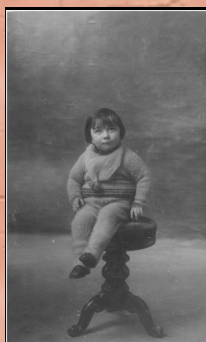

B21-ph15

MÜLLER
Mathilde,
fille de
Pierre "dit
Jules" et de
Ernestine
LAIGNIER