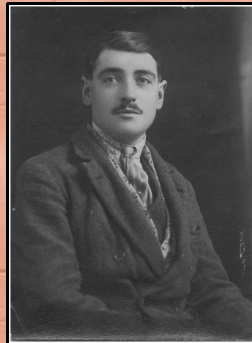

Myriam HABAD,
fillette en garde chez
André Lemoux &
Marie DUPOISOT
(déguisée en
Ukrainienne)

**B21-ph20 -ph21 -
ph22**

LEMOUX André
(1903-1962),
second époux de
Marie DUPOISOT